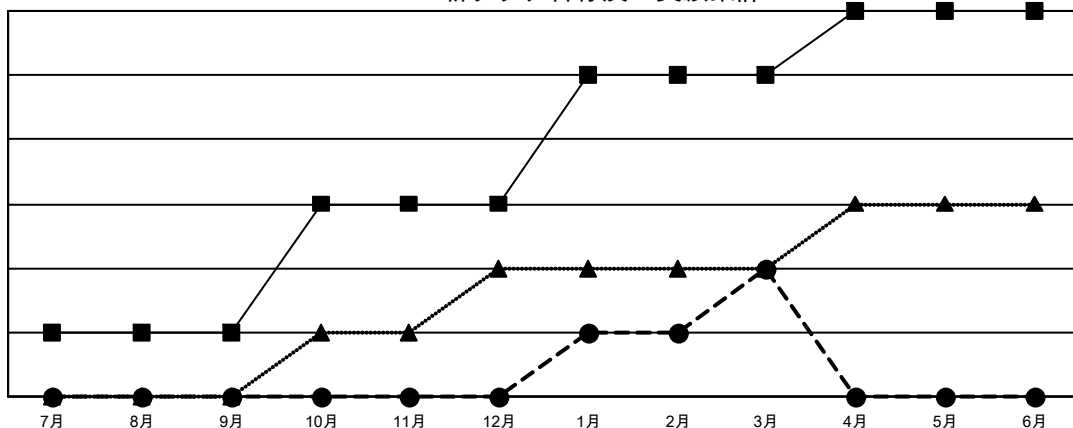

GAT MONTHLY MEMBERSHIP PROGRESS REPORT

Results as of: 3/31/2022

Multiple District 333

LOCATION: JAPAN

クラブ			
結果：2021-2022			
四半期	新クラブ目標	新クラブ	解散クラブ
7月/8月/9月	1	0	0
10月/11月/12月	2	0	3
1月/2月/3月	2	2	2
4月/5月/6月	1	0	0

名			
結果：2021-2022			
四半期	会員純増目標	会員増強実績	退会者(転籍を含む)実際
7月/8月/9月	200	233	157
10月/11月/12月	205	174	258
1月/2月/3月	175	254	169
4月/5月/6月	155	0	0

新クラブ目標及び実績累計

会員目標及び実績累計

解散クラブ: 5	
退会者	
物故会員	78
クラブ解散	2
その他	504
合計	584