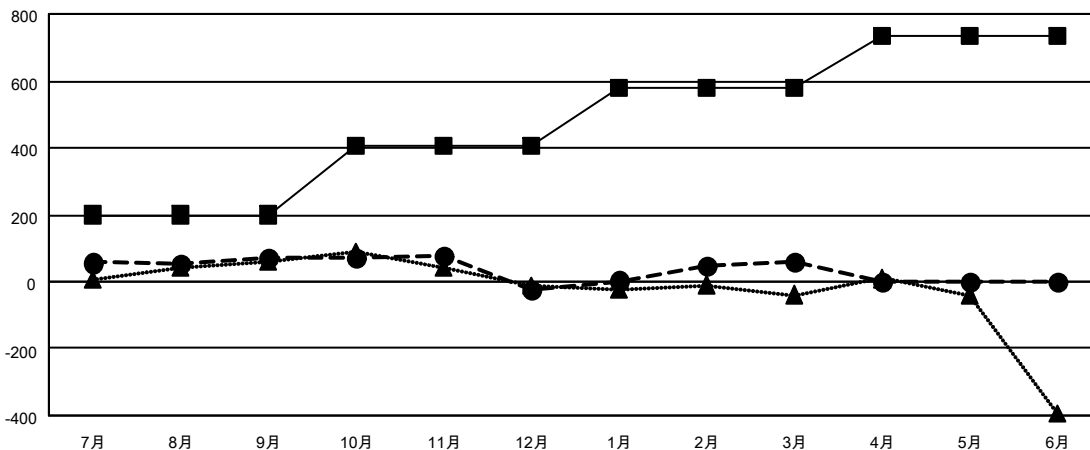

GAT MONTHLY MEMBERSHIP PROGRESS REPORT

Results as of: 3/31/2022

Multiple District 333

LOCATION: JAPAN

クラブ			
結果：2021-2022			
四半期	新クラブ目標	新クラブ	解散クラブ
7月/8月/9月	1	0	0
10月/11月/12月	2	0	3
1月/2月/3月	2	2	2
4月/5月/6月	1	0	0

名			
結果：2021-2022			
四半期	会員純増目標	会員増強実績	退会者(転籍を含む)実際
7月/8月/9月	200	233	157
10月/11月/12月	205	174	258
1月/2月/3月	175	254	169
4月/5月/6月	155	0	0

新クラブ目標及び実績累計

会員目標及び実績累計

解散クラブ: 5	
退会者	
物故会員	78
クラブ解散	2
その他	504
合計	584